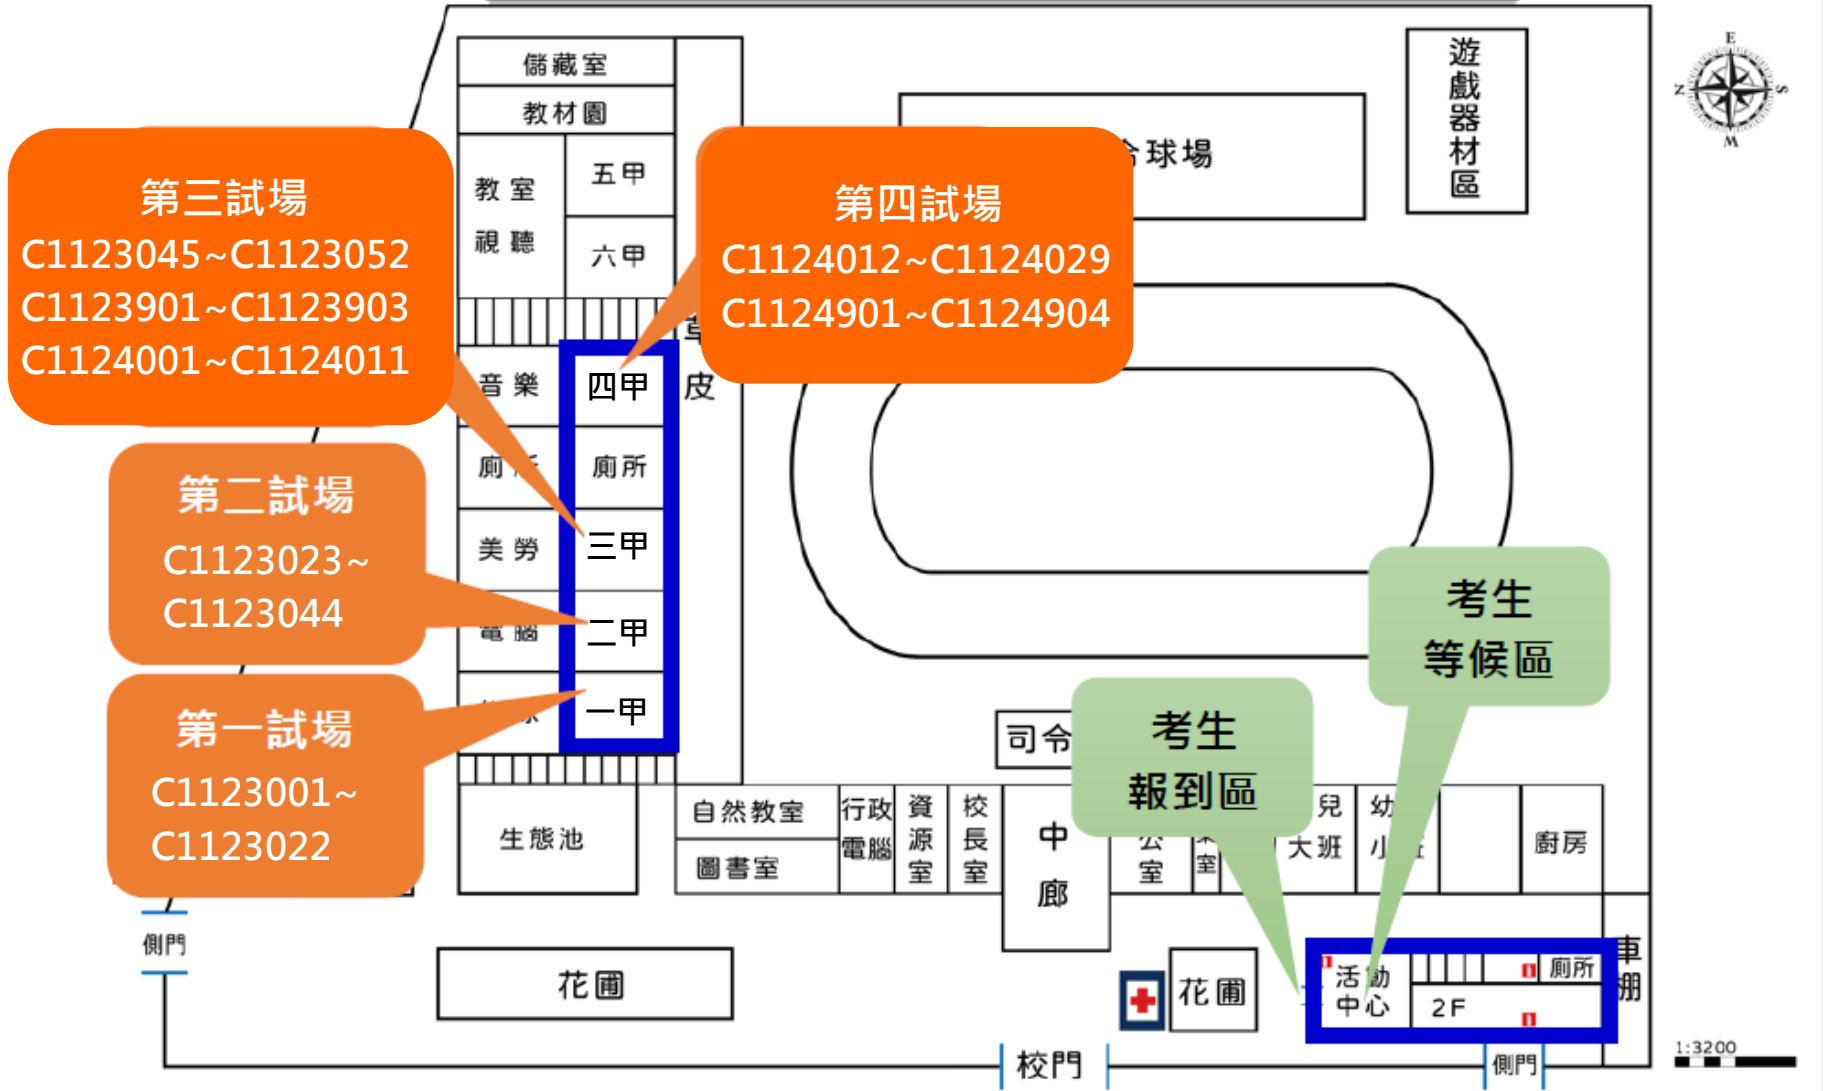

塭內國小考場位置配置圖

1:3200